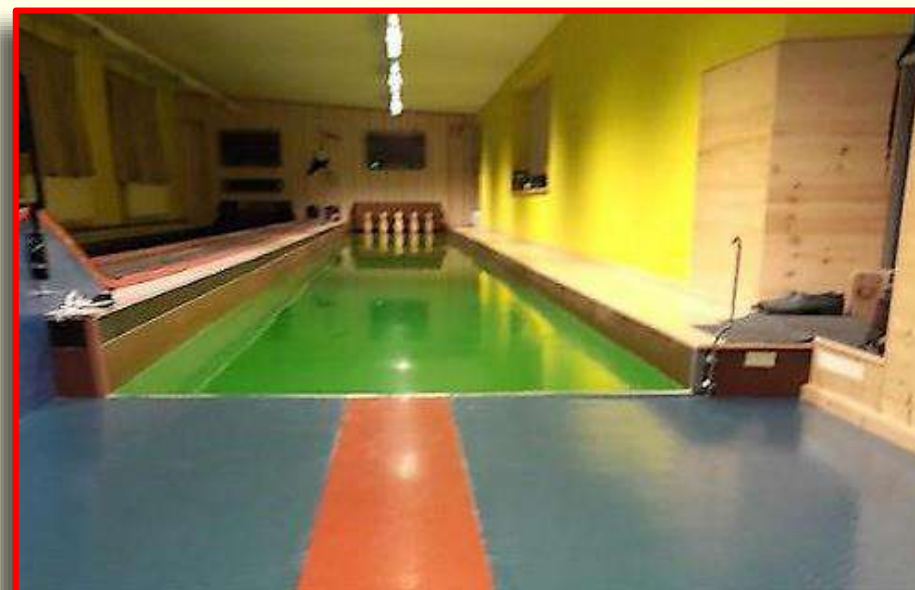

[FICHES D'HOMOLOGATION WALBACH](#)

LOGO
CLUB

EXTÉRIEUR

INTÉRIEUR

Westhalten

QUILLIER SITUÉ EN ZONE :

NORD

CLUB(S) UTILISANT LE QUILLIER :