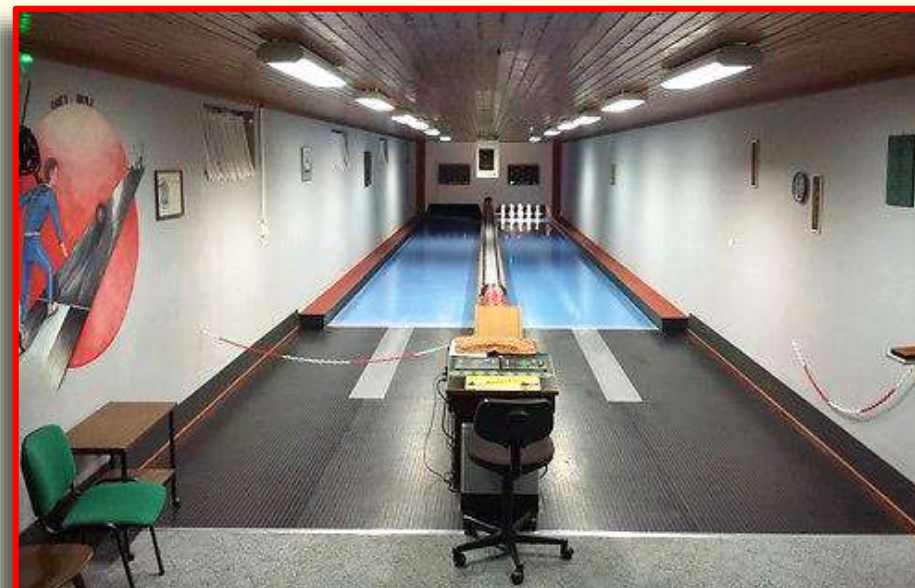

NUMÉRO DE TÉLÉPHONE :

03.89.27.56.88 (PISTE)

HOMOLOGATION PISTE (LIEN) :

[TURCKHEIM GAUCHE \(LOISIRS\) / DROITE](#)

EXTÉRIEUR

INTÉRIEUR

Voegtlinshoffen

QUILLIER SITUÉ EN ZONE :