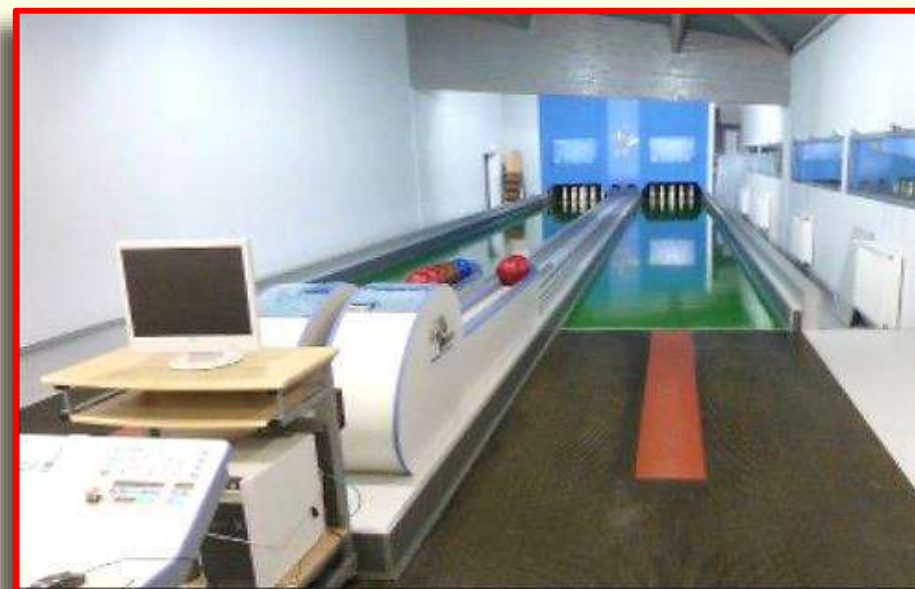

Volgelsheim

QUILLIER SITUÉ EN ZONE :

NORD

CLUB(S) UTILISANT LE QUILLIER :

ÉCHO DU RHIN VOLGELSHEIM

NOMBRE DE PISTES DE SAINT-GALL :

1 PISTE

LOCALISATION QUILLIER (LIEN) :